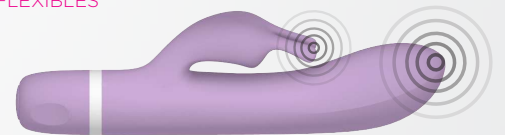

OREILLES VIBRANTES FLEXIBLES

MANCHE CONIQUE INCURVE

ENTRETIEN

Fabriqué à partir de silicone hygiénique non poreux, le Bwild Classic Bunny possède un corps amical et incroyablement sensuel au toucher. Il se réchauffe rapidement pour correspondre à la chaleur du corps tout en offrant une sensation soyeuse. Utilisez un bon lubrifiant de qualité à base d'eau et nettoyez avec de l'eau chaude et du savon.

NÉCESSITE 2 X PILES AAA