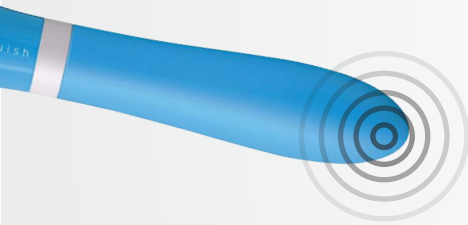

BGOOD DELUXE

Der **Bgood Deluxe** vereint schlankes traditionelles Design mit Silikon-Touch und 6-Funktionen, sodass es sich besser anfühlt als je zuvor, sich zu verwöhnen.

video link: <http://www.youtube.com/user/bswishofficial>

ERHÄLTICHE FARBEN

BSBOD0248
BLAU

BSBOD0255
PINK

BSBOD0262
MANDARINE

EINFACHE HANDHABUNG UND ROTE HINTERGRUNDBELEUCHTUNG

SEIDIG GLATTE TEXTUR ERWÄRMT SICH FÜR EIN NATÜRLICHES GEFÜHL

LEISTUNGSSTARKE VIBRATIONEN

ANWENDUNG

Der Bgood Deluxe ist ein einwandfreies Massagegerät, entwickelt für Personen, welche zum ersten Mal ein solches Gerät verwenden, oder für Personen, die nach einem traditionellen Vibrator suchen. Der Bgood Deluxe ist aus hochwertigen Materialien gefertigt. Perfekt für Solo-Masturbation oder auch für Paarspiele. Der Bgood Deluxe verwöhnt Sie durch seinen seidigen Touch und sein verführerisches Design.