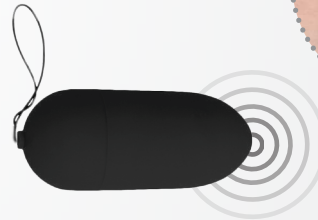

PULSANTE DI CONTROLLO DELLE 5 FUNZIONALITÀ

Le 5 funzionalità sono regolate attraverso il clic di un pulsante posto alla base del massaggiatore, illuminato da una luce bianca per poter giocare facilmente anche al buio.

IL PULSANTE CON ILLUMINAZIONE BIANCA CONTROLLA LE 5 DIVERSE FUNZIONALITÀ DISPONIBILI.

FUNZIONA CON 4 BATTERIE AAA