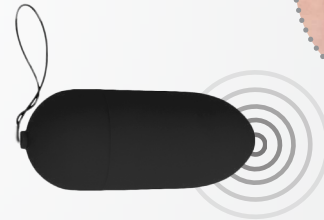

5 FONCTIONS | BOUTON DE CONTRÔLE

Il est facile de passer d'une fonction à l'autre en appuyant sur le bouton à la base du vibromasseur. Une lumière blanche le rend facile à utiliser pour des jeux coquins dans le noir.

BOUTON DE CONTRÔLE
POUR LES DIFFÉRENTES
FONCTIONS