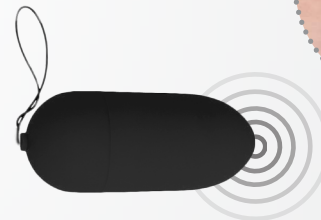

5 FONCTIONS | BOUTON DE CONTRÔLE

Il est facile de passer d'une fonction à l'autre en appuyant sur le bouton à la base du vibromasseur. Une lumière blanche le rend facile à utiliser pour des jeux coquins dans le noir.

BOUTON DE CONTRÔLE
POUR LES DIFFÉRENTES
FONCTIONS