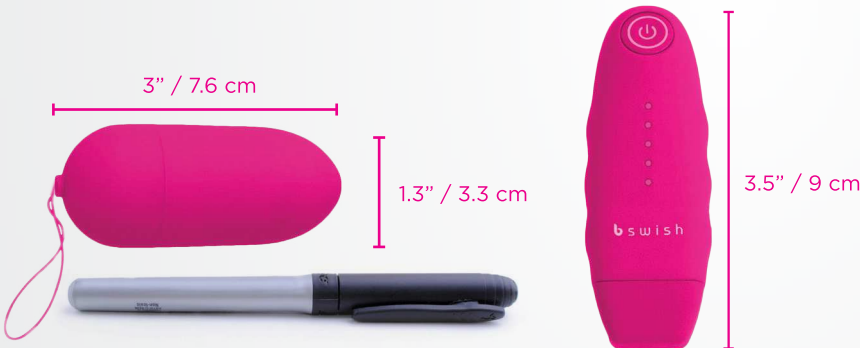

BNAUGHTY CLASSIC UNLEASHED

Behalten Sie die Kontrolle oder lassen Sie sich von Ihrem Partner mit dem Bnaughty Unleashed Classic Ei mit schnurloser Fernsteuerung von B Swish überraschen. Dieses diskrete, dennoch leistungsfähige wasserdichte Ei besitzt 5-Funktionen für den vielseitigen Einsatz. Perfekt geformt für fast jede Art von erogenen Erforschungen, gleitet dieses drahtlose Ei organisch, um alle Ihre sensiblen Zonen zu erreichen.

BSBNC0403 Schwarz

BSBNC0415 Weintraube

BSBNC0422 Magenta

5 FUNKTIONEN

4 X AAA BATTERIEN

WASSERDICHT

SEIDIGE PU-BESCHICHTUNG

DRUCKKNOPF 5-FUNKTIONSSTEUERUNG

GEBRAUCHSANWEISUNG

DISKRETER AUFBEWAHRUNGSBEUTEL

ANWENDUNG

Teilen Sie ein intimes Geheimnis mit Ihrem Geliebten zu Hause oder in der Öffentlichkeit, wenn Sie den Bnaughty Classic Unleashed Classic einschalten. Unanständig sein hat sich noch nie so gut angefühlt. Mit diesem klassischen Mehrzweck-Ei passt sich die Grösse und Form des Eies perfekt an die sensiblen Bereiche des Benutzers an. Die ergonomisch geformte kabellose Fernbedienung ermöglicht dem Besitzer die Kontrolle aus der Nähe oder von weit entfernt.

Die 5-Funktionen sind einfach durch klicken auf den Bedienknopf anwählbar. Je mehr Sie drücken umso intensiver verwöhnt Sie dieses B Swish Love Toy. Es verfügt über ein weisses, dezentes Licht, das Sie beim Spielen im Dunkeln die richtigen Stellen ausleuchten wird.