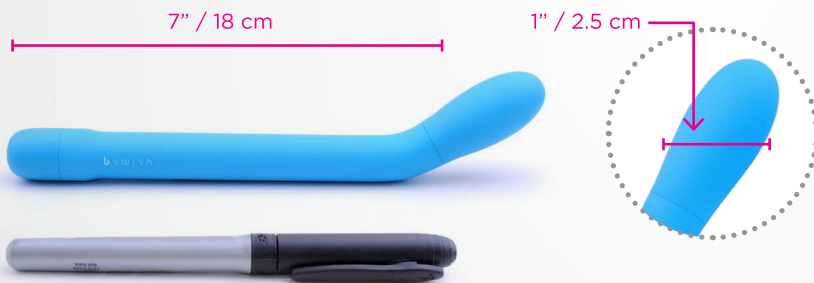

5 FONCTIONS

2 PILES AAA

ÉTANCHE

BSBGE0330  
Noir

BSBGE7380  
Aigue-marine

BSBGE0076  
Bourgogne

GUIDE D'ENTRETIEN

POCHETTE DISCRÈTE

## GUIDE D'UTILISATION

Son extrémité anguleuse est unique et surprenante lorsque vous posez les yeux pour la première fois sur ce magnifique vibromasseur. Idéal pour stimuler le clitoris, les tétons, le gland et toutes autres zones érogènes de votre choix.