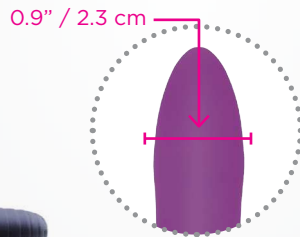

RICHTIGE PFLEGE DES BCUTE CLASSIC

Reinigen der B Swish Love Toy's ist sehr einfach. Da er aus Kunststoff und Silikon gefertigt ist, gibt es keine mikroskopische Risse oder Spalten, wo Keime oder Bakterien sich ablagern können. Der beste Weg ihn zu reinigen ist mit Seife und warmem Wasser und es an der Luft trocknen zu lassen. Wenn Sie es bevorzugen sind viele hochwertige Love Toy Reiniger erhältlich.