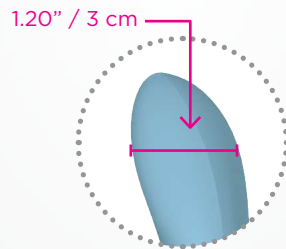

1.20" / 3 cm

MOTORI DOPPI
CONTROLLATI CON UN
CLICK DI UN PULSANTE
RETROILLUMINATO